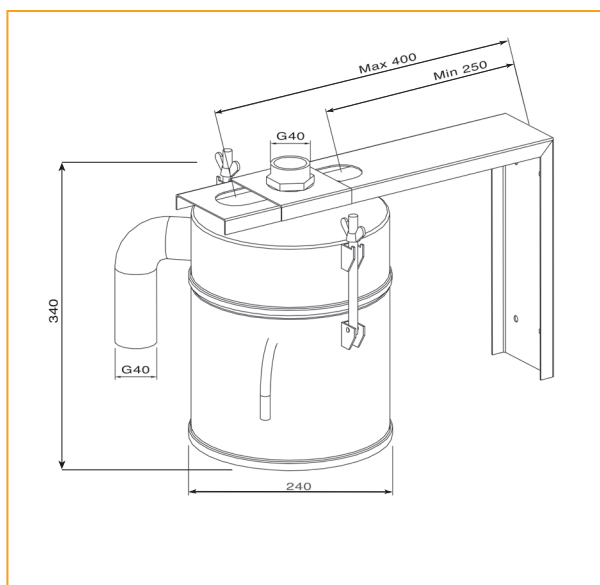

Användningsområden

Dentallab, tandläkarmottagningar, sjukhus, sminkloge, städskrubba m.m.

Produktdata

Inlopp: G40 utv.gg.
Utlöpp: G40 utv.gg.